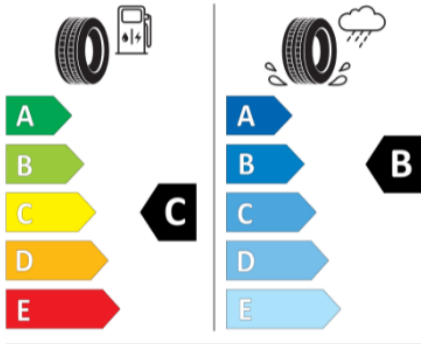

LANDSAIL

LHD11089109/107SX

215/70R15C 109/107 S

C2

2020/740